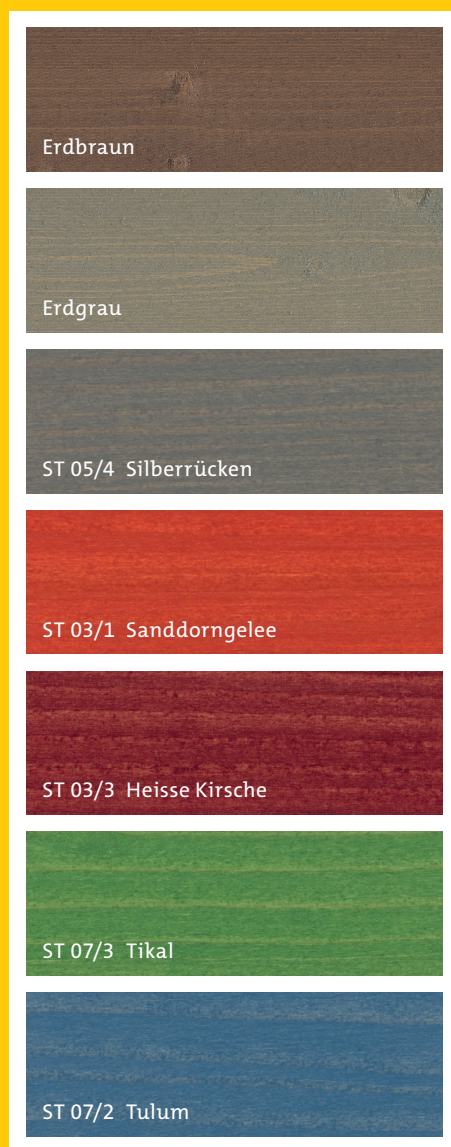

Erdbraun

Erdgrau

ST 05/4 Silberrücken

ST 03/1 Sanddorangelee

ST 03/3 Heisse Kirsche

ST 07/3 Tikal

ST 07/2 Tulum

11/2023
89200070401